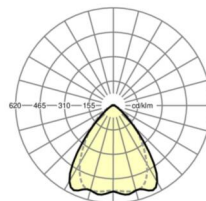

Механика

цвет корпуса	серебристый/ белый алюминий RAL 9006
размеры (LxWxH/DxH)	1531mm x 55mm x 37mm
вес (нетто)	1.75kg
Вид монтажа	сборка трековых систем, световая структура

DEEP-LINK

<https://www.regiolum.de/ru/article/19535004095>

Ссылка	LED 6000lm 830
ηLB	100 %
Φ ↓/↑	98 % / 2 %
UGR поп./вдоль	19.3 / 20.0

размеры

L	1531 mm	Длина
B	55 mm	Ширина
H	37 mm	Высота